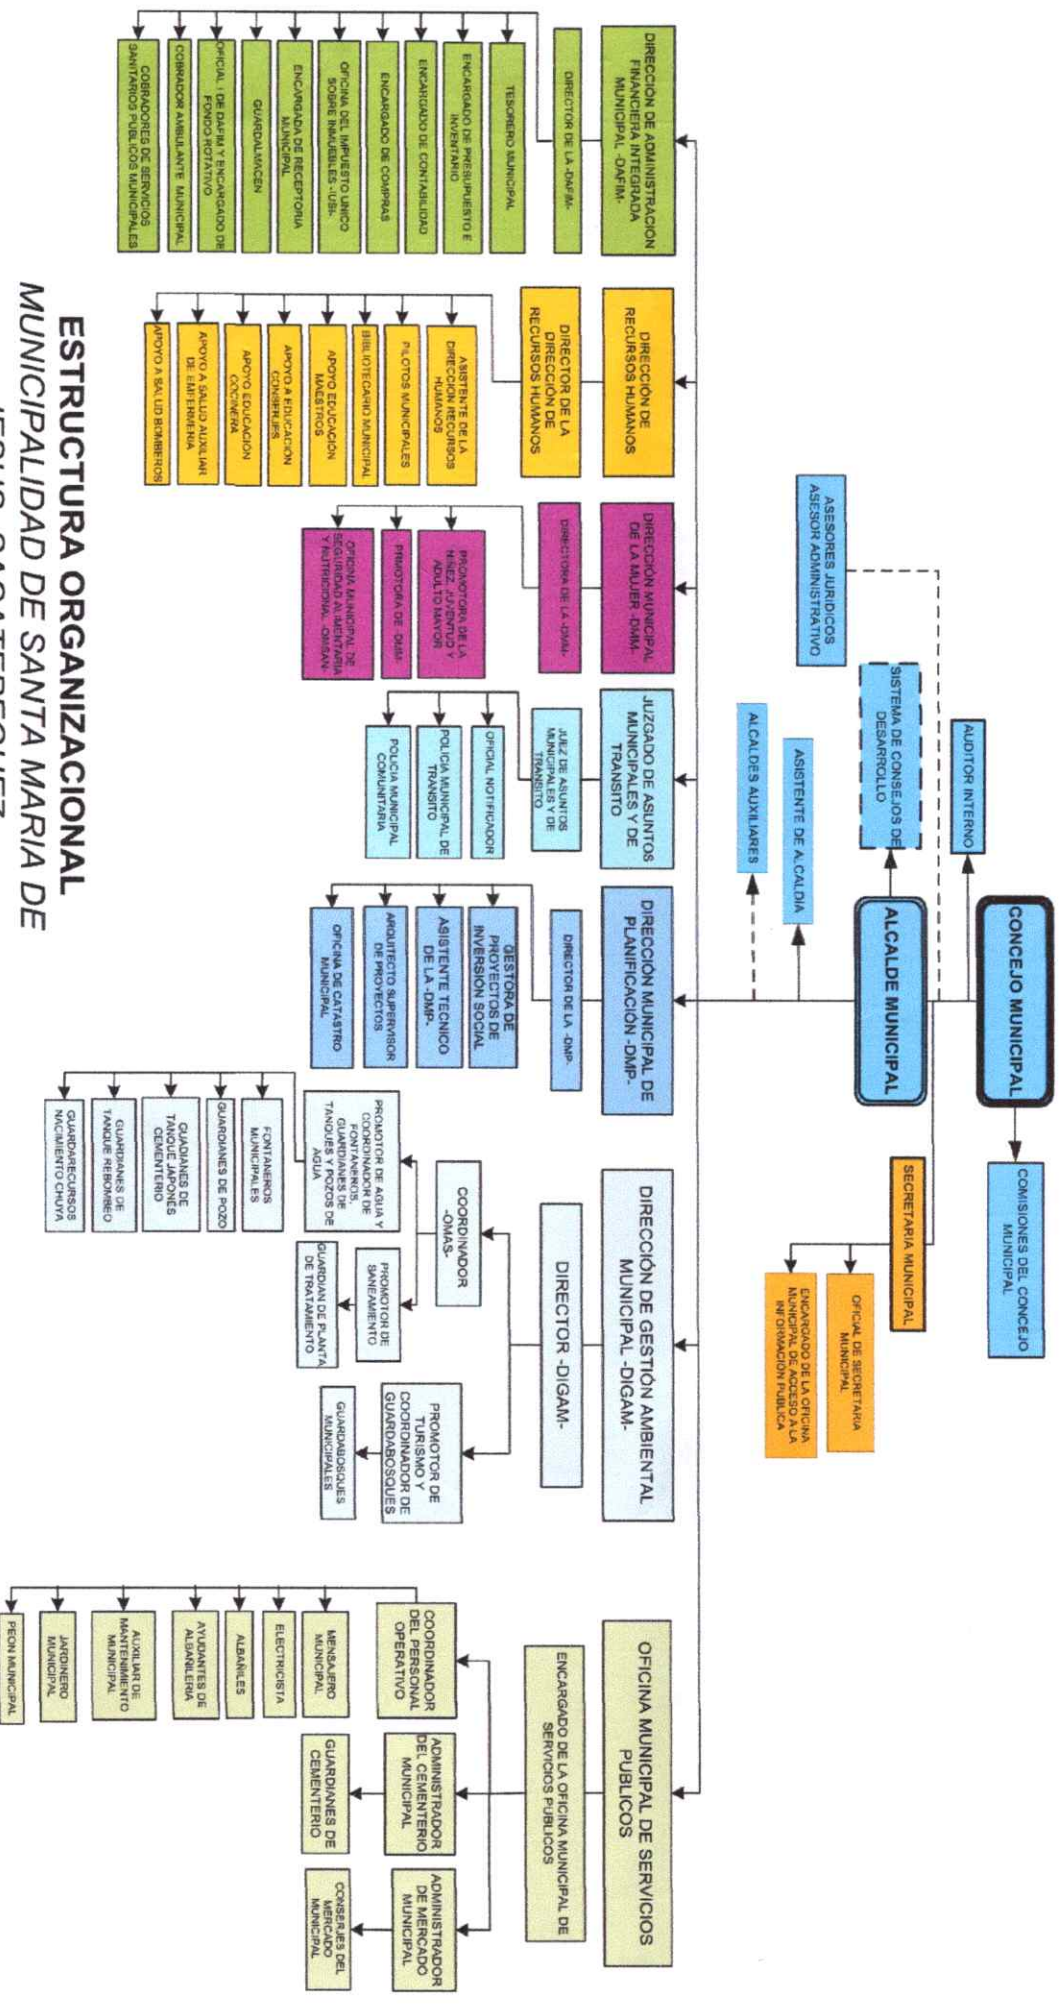

## MUNICIPALIDAD DE SANTA MARÍA DE JESÚS DEPARTAMENTO DE SACATEPÉQUEZ

### 9. ESTRUCTURA ORGANIZACIONAL DE LA MUNICIPALIDAD DE SANTA MARÍA DE JESÚS DEPARTAMENTO DE SACATEPÉQUEZ.

El presente organigrama, muestra la estructura orgánica general de la Municipalidad de Santa María de Jesús, Sacatepéquez, conformada por los órganos de administración superior y las diferentes dependencias municipales de dirección administrativa, financiera, técnica, y de servicios.

## ESTRUCTURA ORGANIZACIONAL MUNICIPALIDAD DE SANTA MARIA DE JESUS, SACATEPEQUEZ